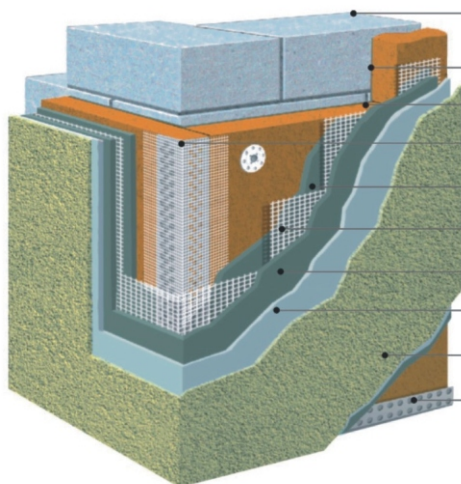

BOLIX®

ZATEPLENIA OMIETKY FARBY LEPIDLÁ

Zateplovacie systémy na báze
minerálnej vlny – BOLIX W

obvodové tehlové murivo

lepidlo na lepenie minerálnej vlny BOLIX ZW

doska z minerálnej vlny

rohová lišta s mriežkou

lepidlo na armovanie a lepenie BOLIX WM

sklotextilná mriežka

lepidlo na armovanie a lepenie BOLIX WM

základný náter BOLIX*

omietka BOLIX*

soklová lišta

Systémy BOLIX W predstavujú komplexné súpravy materiálov na zatepľovanie rôznych budov (aj tých najvyšších) technológiou kontaktného zatepľovania obvodových múrov budov. Použitie systému spočíva na upevnení dosiek z minerálnej vlny k stene lepiacou maltou a kotvami, vyhotovení vrstvy vystuženej sklotextilnou mriežkou a konečnej povrchovej úpravy tenkovrstvou omietkou.

*Použiť môžete aj iné omietky BOLIX so zodpovedajúcimi základnými nátermi

ZATEPLENIA

www.bolix.sk

Názov/Balenie	Spotreba	Použitie	Vlastnosti
BOLIX ZW 25 kg 	pri lepení vlny cca. 4,0 kg/m ²	EKONOMICKY NAJVÝHODNEJŠIE lepidlo na lepenie minerálnej vlny	- dobrá príľnavosť k betónu a vlně - výhodný pomer cena/kvalita - veľmi ľahká a jednoduchá aplikácia
BOLIX WM 25 kg 	pri lepení vlny cca. 4,0 kg/m ² pri zhotovovaní armovacej vrstvy cca. 5,0 kg/m ²	NAJUNIVERZÁLNEJŠIE lepidlo pre zateplovacie systémy na báze minerálnej vlny	- veľmi dobrá príľnavosť k betónu a minerálnej vlně - vysoká pružnosť - univerzálne použitie - prijateľná cena
BOLIX SIG KOLOR 5 kg, 20 kg 	cca. 0,25 - 0,40 kg/m ²	NAJÚČINNEJŠIE základný náter pod silikónové omietky	- zvyšuje príľnavosť omietok - vyrovnáva priebeh procesu vytvrdzovania a schnutia omietky - znižuje a vyrovnáva absorpciu - chráni proti vlhkosti - obmedzuje efekt prerážania farby podkladu cez štruktúru omietky - široká škála farebných odtieňov
BOLIX SIT 1,5 KA 30 kg 	2,5 - 3,0 kg/m ²	NAJODOLNEJŠIA silikónová omietka	- paropriepustná - dlhá životnosť, odolná proti pôsobeniu vody - vysoká pružnosť - odolná proti znečisteniu a poveternostným vplyvom - široká škála farebných odtieňov